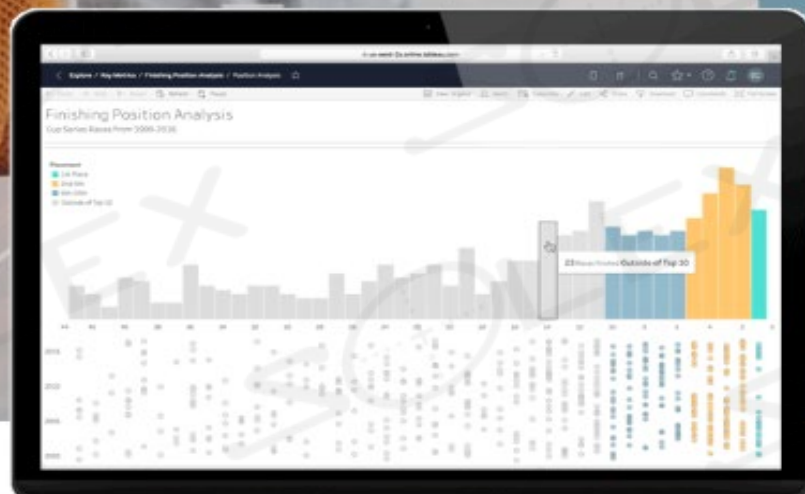

Conozca el poder de
sus datos con

+ a b l e a u[®]

S O F T W A R E

Datos por doquier Tableau para todos

VER CÓMO FUNCIONA TABLEAU 

Diseñado para un individuo,
adaptado para toda una empresa

Para aumentar la eficacia mediante el poder de los datos, Tableau ofrece algo único. Combina un enfoque totalmente centrado en cómo las personas ven y comprenden los datos con una plataforma robusta y escalable, válida incluso para las organizaciones más grandes del mundo. Descubra cómo la plataforma de Tableau lo ayuda a convertir sus datos en información útil, a la vez que hace feliz al equipo de TI.

Nuestros productos

1. Prepare sus datos para el análisis con Tableau Prep.

2. Acceda a eficaces análisis de arrastrar y soltar en Tableau Desktop.

3. Comparta datos e información con Tableau Server o Tableau Online.

4. Vea cómo las decisiones basadas en los datos llegan a todos los rincones de su empresa.

Tableau Prep

Tableau Prep ayuda a más personas a analizar sus datos con mayor velocidad. Les permite limpiar, combinar y dar forma a sus datos de manera rápida y segura, además de actualizar los flujos de datos.

Tableau Desktop

Considerado como un “modelo de excelencia” en análisis visual, Tableau Desktop revolucionó el sector de la inteligencia de negocios e introdujo un nuevo paradigma de información de autoservicio.